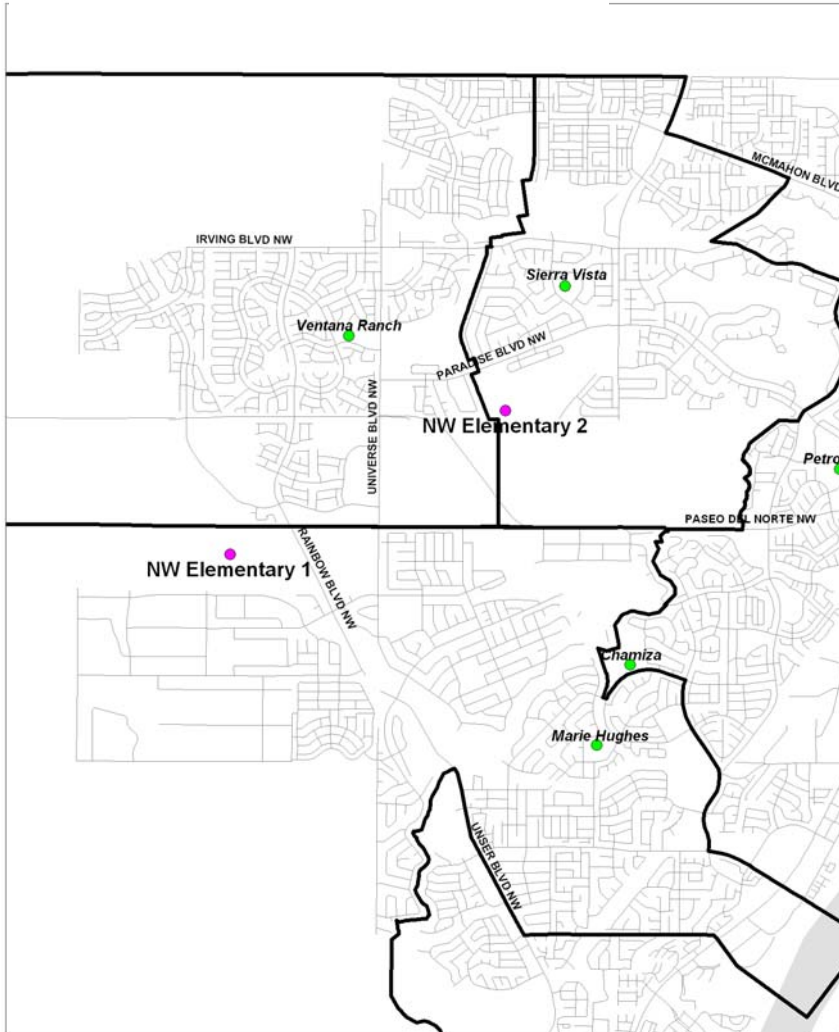

¡Dos escuelas primarias nuevas en el noroeste de Albuquerque!

Escuelas Públicas de Albuquerque
Límites actuales de las escuelas primarias